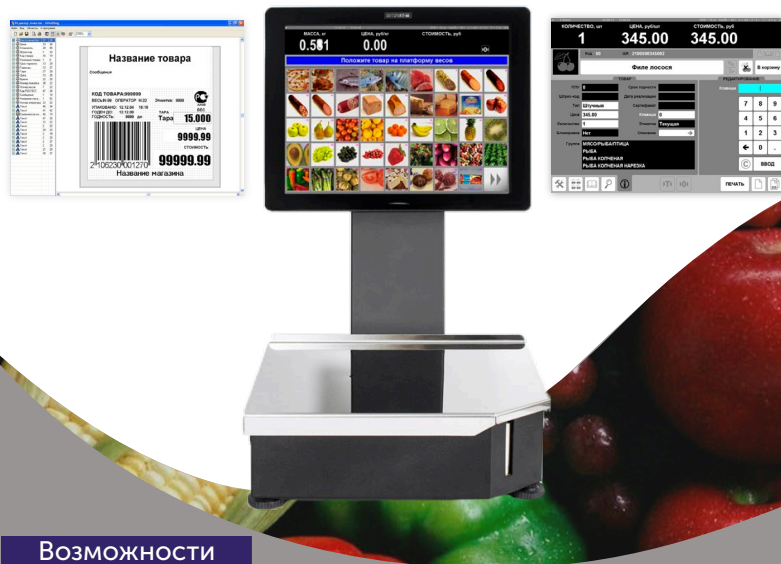

# PC200 C3 V2

ВЕСЫ-КОМПЬЮТЕР С ПЕЧАТЬЮ ЭТИКЕТОК

**POS**CENTER

## Описание

«PC200 C3 V2» — идеальное решение для магазинов самообслуживания, где взвешивание и этикетирование весового товара выполняется покупателями самостоятельно. Весы предназначены для установки в отделах овощей, фруктов, замороженных продуктов и кондитерских изделий.

## Возможности

- Простой и интуитивно понятный интерфейс покупателя на абсолютно плоском сенсорном экране
- Индикация на мониторе не только веса, цены и стоимости товара, но и различной графической и текстовой информации: картинок товара, рецептов, рекламы и т.п.
- Удаленная настройка и загрузка
- Обмен данными с любой товароучетной программой через текстовые файлы