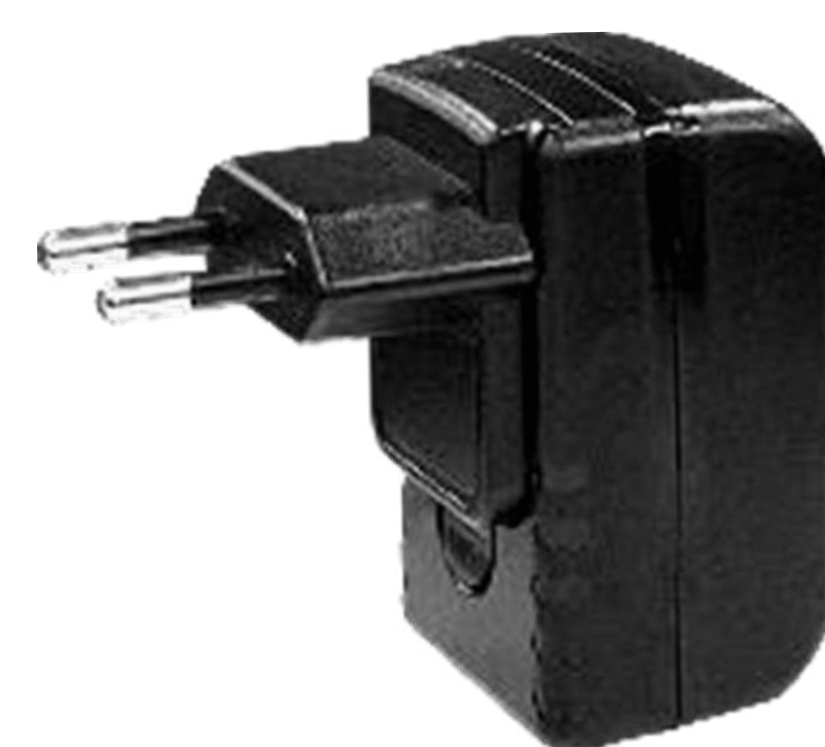

Терминал сбора данных iData i3

Один из самых компактных, эргономичных и лёгких ТСД на рынке с 4-ых ядерным процессором.

iData i3 легко использовать в течение длительного времени, а наличие интерфейсов USB, Bluetooth и Wi-Fi делает его универсальным устройством для работы на складах и в магазинах.

4-ядерный процессор с тактовой частотой 2.0 ГГц

2 Гб оперативной памяти
16 Гб встроенной памяти

Компактный размер для максимального удобства

Вес всего 178 гр. вместе с аккумулятором

Выдерживает многократные падения на бетон с высоты 1,5м

Type-C разъем с поддержкой наушников и OTG

Аккумулятор 3000 мАч с поддержкой быстрой зарядкой 18 Вт

Сертифицированный класс защиты IP54

USB Type-C

Сенсорный дисплей 3,2"

Модуль SIM карты

Камера 8 МП

2D камера штрих-кода

2D камера штрих-кода

Дополнительные аксессуары

Кабель USB-A - USB Type-C
P/N: CHA-USBC-GNR
Длина 1 м, для зарядки АКБ
и передачи данных

Блок питания
P/N: CHA-PWAD-GNR-5V2A-EU
Вход 100-240В, 0.4А
Выход 10 Вт, 5В, 2А