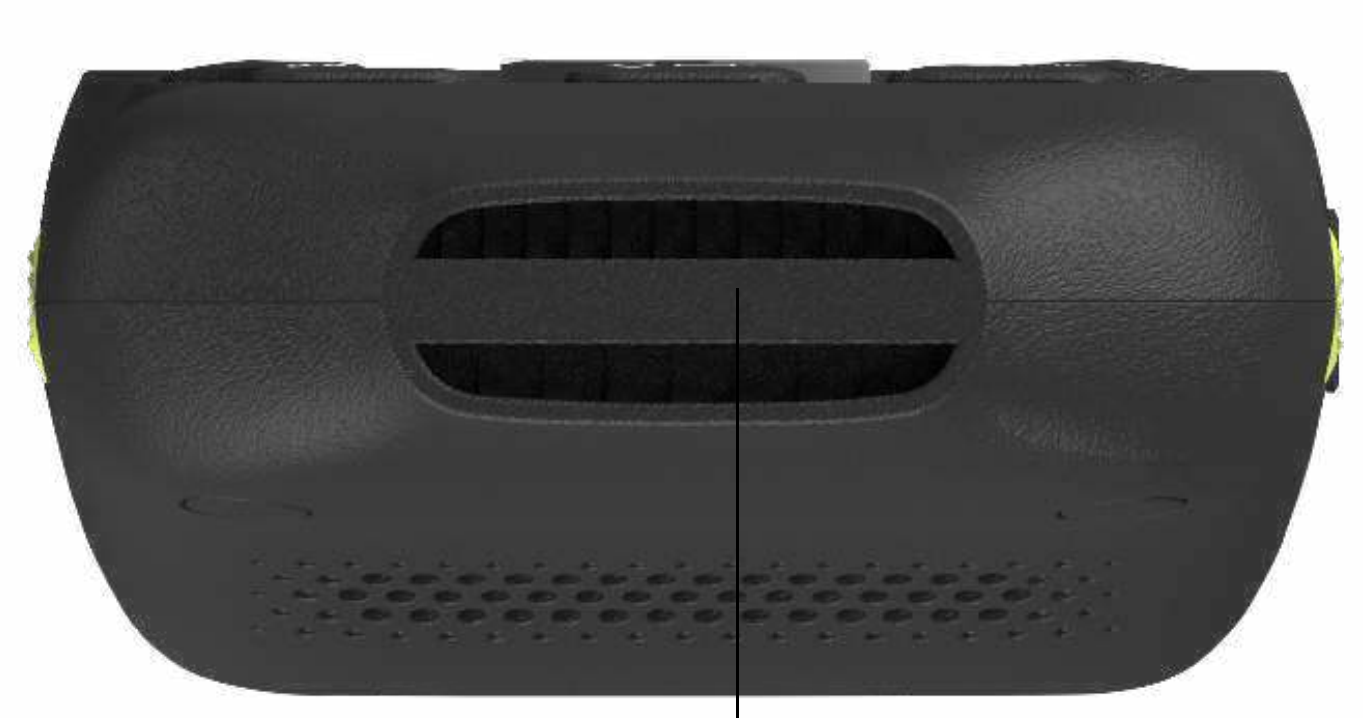

Терминал сбора данных iData i3

Один из самых компактных, эргономичных и лёгких ТСД на рынке с 4-ых ядерным процессором.

iData i3 легко использовать в течение длительного времени, а наличие интерфейсов USB, Bluetooth и Wi-Fi делает его универсальным устройством для работы на складах и в магазинах.

4-ядерный процессор с тактовой частотой 2.0 ГГц

2 Гб оперативной памяти
16 Гб встроенной памяти

Компактный размер для максимального удобства

Вес всего 178 гр. вместе с аккумулятором

Выдерживает многократные падения на бетон с высоты 1,5м

Type-C разъем с поддержкой наушников и OTG

Аккумулятор 3000 мАч с поддержкой быстрой зарядкой 18 Вт

Сертифицированный класс защиты IP54

USB Type-C

Сенсорный дисплей 3,2"

Модуль SIM карты

Камера 8 МП

2D камера штрих-кода

2D камера штрих-кода

Дополнительные аксессуары

Кабель USB-A - USB Type-C
P/N: CHA-USBC-GNR
Длина 1 м, для зарядки АКБ
и передачи данных

Блок питания
P/N: CHA-PWAD-GNR-5V2A-EU
Вход 100-240В, 0.4А
Выход 10 Вт, 5В, 2А