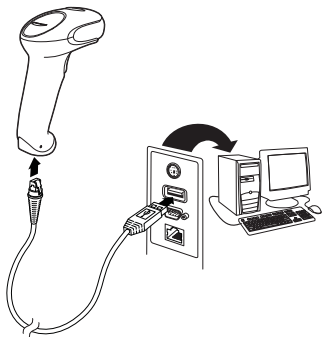

Подключение сканера

USB: