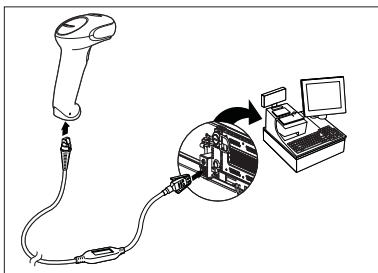

Блок питания (при наличии)

Подключение сканера

USB:

Подключение в последовательный порт (RS232):

RS485:

Подключение в разрыв клавиатуры:

Технологии считывания

Стандартные настройки по умолчанию для изделия

Следующий штрих-код восстанавливает все стандартные настройки по умолчанию для изделия.

Стандартные настройки по умолчанию для изделия

Интерфейс RS485

Интерфейс RS485 по умолчанию настроен на порт 5В. Если у вас терминал IBM POS, использующий порт 9В, отсканируйте соответствующий код из указанных ниже, чтобы запрограммировать терминал, а затем выполните перезагрузку кассового аппарата.