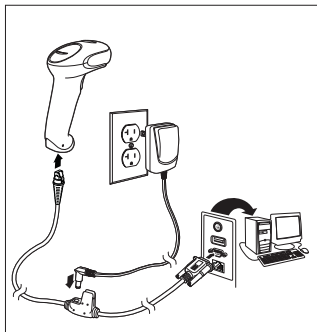

Блок питания (при наличии)

Подключение сканера

USB:

Подключение в последовательный порт (RS232):

RS485:

Подключение в разрыв клавиатуры:

Технологии считывания

Стандартные настройки по умолчанию для изделия

Следующий штрих-код восстанавливает все стандартные настройки по умолчанию для изделия.

Стандартные настройки по умолчанию для изделия

Интерфейс RS485

Интерфейс RS485 по умолчанию настроен на порт 5В. Если у вас терминал IBM POS, использующий порт 9В, отсканируйте соответствующий код из указанных ниже, чтобы запрограммировать терминал, а затем выполните перезагрузку кассового аппарата.